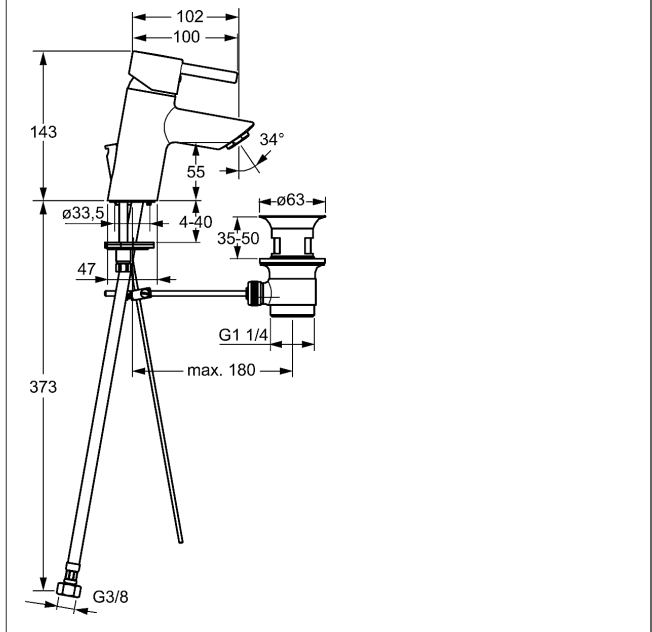

- corpo rubinetteria: ottone a bassa dezincificazione (MS 63)
- assenza di nichel nel percorso d'acqua
- aeratore
- (-) portata costante indipendente dalla pressione
- (-) Migliorata protezione anti-calcare con la HONEYCOMB® struttura
- leva pin (metallo)
- (-) simboli W (acqua calda) e K (acqua fredda)
- piletta (metallo) e attivazione saltarello
- sistema di montaggio rapido
- collegamento tramite flessibili ad alta pressione G 3/8
- marchio DVGW DW-6506 BP 0362
- classe energetica A, WELL WA10081-20071213

bocca: fisso, fuso
sporgenza: 102 mm

cartuccia Hansa classic 3.5

Item No.: 59913075

Qty: 1

cartuccia Hansa classic 3.5

Item No.: 59913075

Qty: 1

Model	Item No.	
cromato	52402277	

Product Image

Product Drawing

Product Drawing