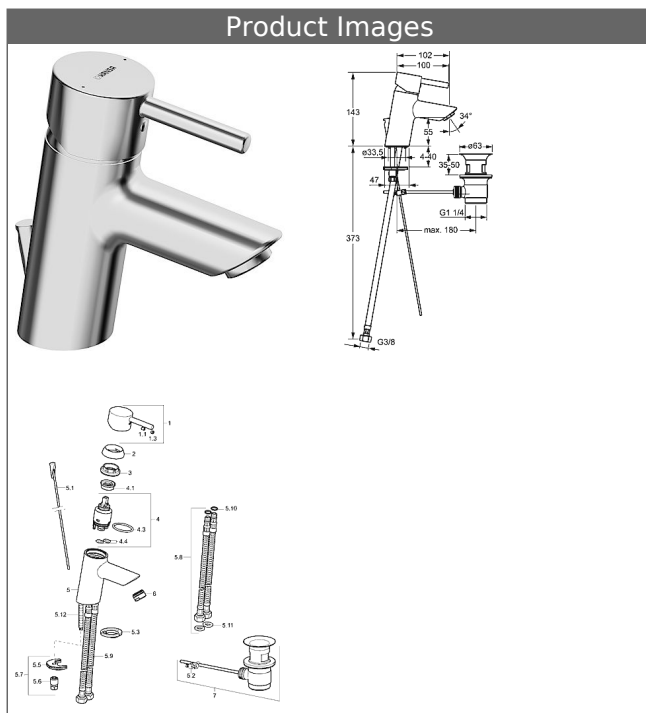

HANSAVANTIS Style miscelatore monocomando monoforo per lavabo, DN 15

Description

HANSAVANTIS Style
miscelatore monocomando monoforo per lavabo, DN 15

P-IX 19659/IA

portata: 6 l/min, misurati con pressione di flusso di 3 bar

- corpo rubinetteria: ottone a bassa dezincificazione (MS 63)
- assenza di nichel nel percorso d'acqua
- aeratore
- (-) portata costante indipendente dalla pressione
- (-) Migliorata protezione anti-calcare con la HONEYCOMB® struttura
- leva pin (metallo)
- (-) simboli W (acqua calda) e K (acqua fredda)
- piletta (metallo) e attivazione saltarello
- sistema di montaggio rapido
- collegamento tramite flessibili ad alta pressione G 3/8
- marchio DVGW DW-6506 BP 0362
- classe energetica A, WELL WA10081-20071213

bocca: fisso, fuso
sporgenza: 102 mm

cartuccia Hansa classic 3.5

Item No.: 59913075

Qty: 1

cartuccia Hansa classic 3.5

Item No.: 59913075

Qty: 1

Model	Item No.	
cromato	52402277	

Product Image

Product Drawing

Product Drawing